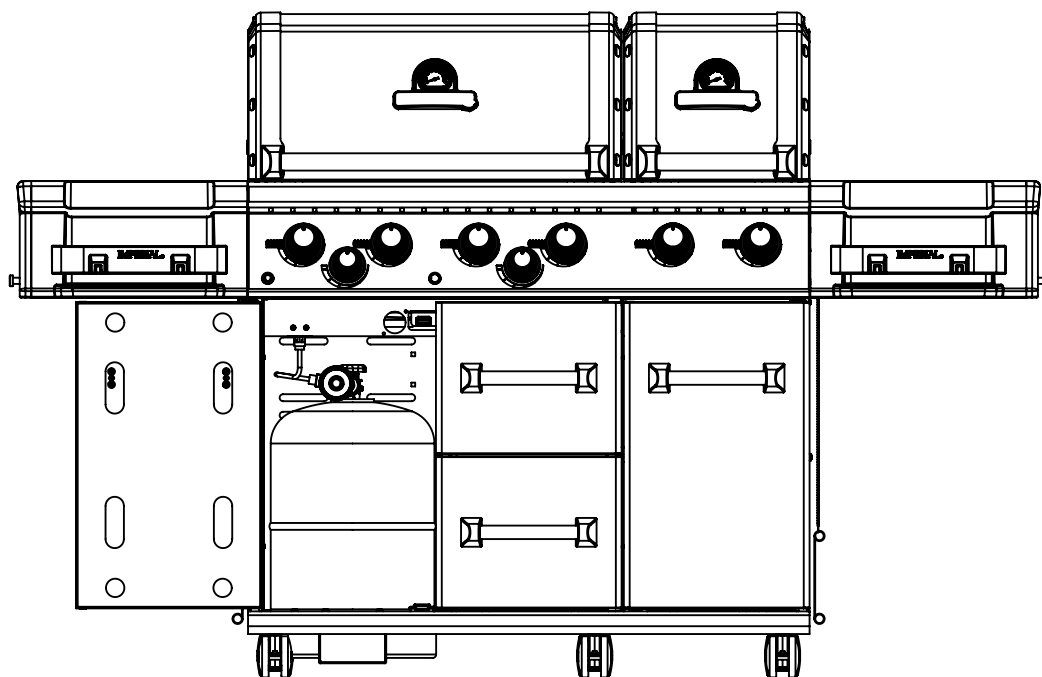

12

(2)  (2) 

13

(1) 

PARTS LIST / LISTE DES PIECES

<u>KEY #</u>	<u>ITEM #</u>	<u>DESCRIPTION</u>	<u>9577-43EU</u>	<u>9577-43UK</u>	<u>9578-43EU</u>	<u>9578-43UK</u>
1	87109-931	PANEL - SIDE LEFT	2	2	2	2
2	87109-911	PANEL - SIDE RIGHT	2	2	2	2
3	27205-014	PANEL - FRONT INNER	1	1	1	1
3A	27203-014	PANEL - FRONT INNER	1	1	1	1
4	27205-924R	PANEL - INNER REAR	1	1	1	1
4A	27203-924R	PANEL - INNER REAR	1	1	1	1
5	27249-904	GREASE SHIELD	6	6	6	6
6	27005-91	HEAT SHIELD	3	3	3	3
6A	27003-91	HEAT SHIELD	3	3	3	3
7	Y-11544	BURNER SCREW	6	6	6	6
10	82305-021R	PANEL - REAR COOKBOX	1	1	1	1
10A	82303-021R	PANEL - REAR COOKBOX	1	1	1	1
12	82315-021	PANEL - HOOD	1	1	1	1
12A	82313-021	PANEL - HOOD	1	1	1	1
13	27035-701	PANEL - LIGHTS	1	1	1	1
13A	27033-701	PANEL - LIGHTS	1	1	1	1
18	22022-284	STAINLESS STEEL GRID	2	2	2	2
18A	22005-281	CAST IRON GRID	2	2	2	2
20	22005-991	GRID - WARMING RACK	1	1	1	1
20A	22003-991	GRID - WARMING RACK	1	1	1	1
22	22225-014	COLLECTOR BOX - FRONT LOWER	1	1	1	1
22A	22223-014	COLLECTOR BOX - FRONT LOWER	1	1	1	1
24	22215-014	COLLECTOR BOX - FRONT UPPER	1	1	1	1
24A	22213-014	COLLECTOR BOX - FRONT UPPER	1	1	1	1
25	22909-104E	BURNER	6	6	6	6
26	22001-769	CONTROL KNOB	6	6	6	6
26A	22001-669	CONTROL KNOB	2	2	2	2
27	22002-264	CONTROL BEZEL	6	6	6	6
27A	22001-164	CONTROL BEZEL	2	2	2	2
28	27028-494	CONTROL COVER	1	1	1	1
32	10111-15A	HOSE ASSEMBLY	1	1	1	1
34	S13473-079	HOSE-SIDE BURNER	1	1	1	1
34A	Y-11230	HITCH CLIP - SIDE BURNER	1	1	1	1
35	29018-075	CONTROL ASSEMBLY	1	1	1	1
36	10342-T18	ELECTRODE - SIDE BURNER	1	1	1	1
37	20809-957	TUBE-REAR BURNER ASSY	1	1	1	1
38	Y-11990	HEX NUT	1	1	1	1
43	10342-E13	ELECTRODE	2	2	2	2
43A	10342-E22	ELECTRODE	1	1	1	1
44	10342-45	ELECTRONIC IGNITOR	1	1	1	1
44A	25070-93	IGNITOR BUTTON	1	1	1	1
44B	25070-92	IGNITOR HARNESS	1	1	1	1
47	21035-991	GREASE RAILS	2	2	2	2
47A	21033-991	GREASE RAILS	2	2	2	2
48	22009-901	GREASE PAN	2	2	2	2
49	27055-901	GREASE TRAY	1	1	1	1
49A	27053-901	GREASE TRAY	1	1	1	1
51	22209-904	FLAV-R-WAVE ®	6	6	6	6
52	86101-631	SIDE PANEL - CRESENT LEFT	2	2	2	2
53	86101-611	SIDE PANEL - CRESENT RIGHT	2	2	2	2
54	86305-611	LID - OUTER PANEL	1	1	•	•
	86305-614	LID - OUTER PANEL	•	•	1	1
54A	86303-611	LID - OUTER PANEL	1	1	•	•
	86303-614	LID - OUTER PANEL	•	•	1	1
55	86205-61	LID - INNER PANEL	1	1	1	1
55A	86203-61	LID - INNER PANEL	1	1	1	1
56	24005-239	HANDLE	1	1	1	1
56A	24003-239	HANDLE	1	1	1	1
58	26009-917	HANDLE END CAP	4	4	4	4
58A	24009-938	HANDLE WEDGE	4	4	4	4