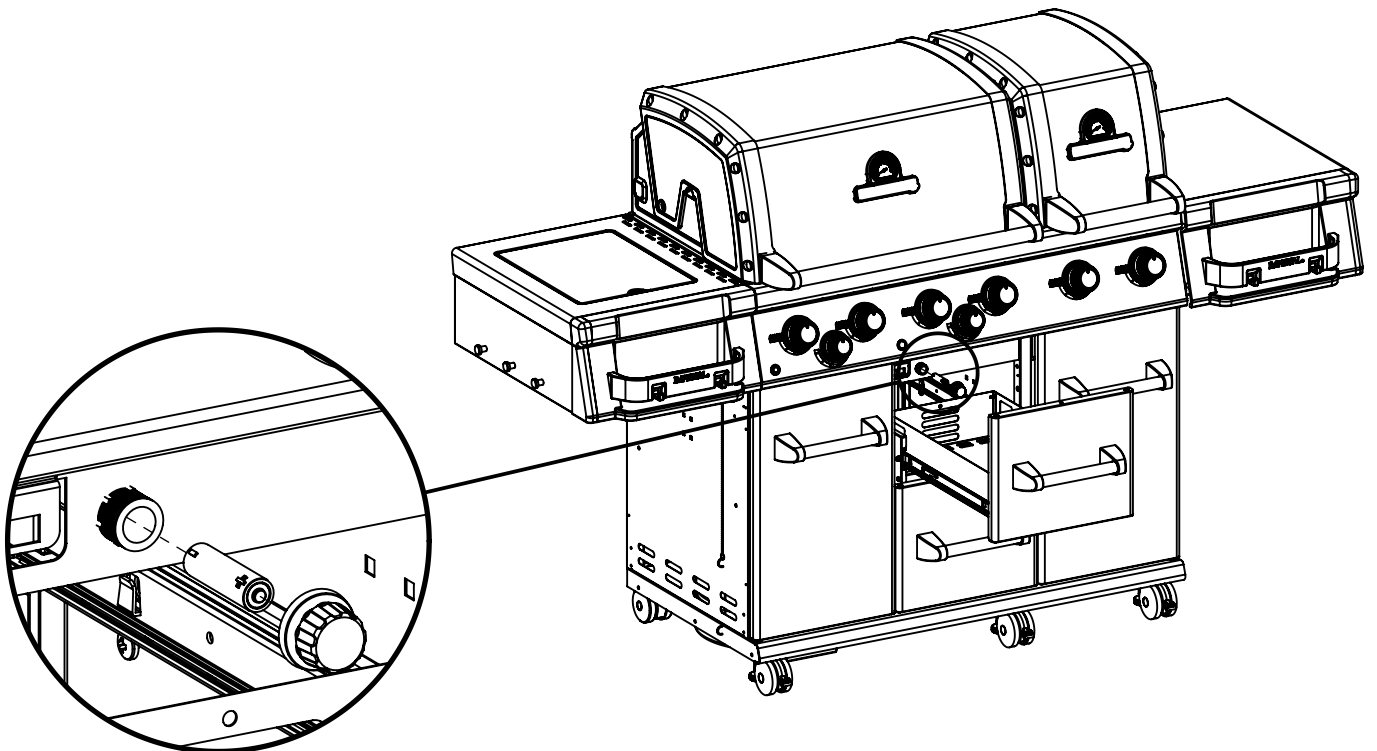

12

(2)  (2) 

13

(1) 

PARTS LIST / LISTE DES PIECES

<u>KEY #</u>	<u>ITEM #</u>	<u>DESCRIPTION</u>	<u>9577-43EU</u>	<u>9577-43UK</u>	<u>9578-43EU</u>	<u>9578-43UK</u>
1	87109-931	PANEL - SIDE LEFT	2	2	2	2
2	87109-911	PANEL - SIDE RIGHT	2	2	2	2
3	27205-014	PANEL - FRONT INNER	1	1	1	1
3A	27203-014	PANEL - FRONT INNER	1	1	1	1
4	27205-924R	PANEL - INNER REAR	1	1	1	1
4A	27203-924R	PANEL - INNER REAR	1	1	1	1
5	27249-904	GREASE SHIELD	6	6	6	6
6	27005-91	HEAT SHIELD	3	3	3	3
6A	27003-91	HEAT SHIELD	3	3	3	3
7	Y-11544	BURNER SCREW	6	6	6	6
10	82305-021R	PANEL - REAR COOKBOX	1	1	1	1
10A	82303-021R	PANEL - REAR COOKBOX	1	1	1	1
12	82315-021	PANEL - HOOD	1	1	1	1
12A	82313-021	PANEL - HOOD	1	1	1	1
13	27035-701	PANEL - LIGHTS	1	1	1	1
13A	27033-701	PANEL - LIGHTS	1	1	1	1
18	22022-284	STAINLESS STEEL GRID	2	2	2	2
18A	22005-281	CAST IRON GRID	2	2	2	2
20	22005-991	GRID - WARMING RACK	1	1	1	1
20A	22003-991	GRID - WARMING RACK	1	1	1	1
22	22225-014	COLLECTOR BOX - FRONT LOWER	1	1	1	1
22A	22223-014	COLLECTOR BOX - FRONT LOWER	1	1	1	1
24	22215-014	COLLECTOR BOX - FRONT UPPER	1	1	1	1
24A	22213-014	COLLECTOR BOX - FRONT UPPER	1	1	1	1
25	22909-104E	BURNER	6	6	6	6
26	22001-769	CONTROL KNOB	6	6	6	6
26A	22001-669	CONTROL KNOB	2	2	2	2
27	22002-264	CONTROL BEZEL	6	6	6	6
27A	22001-164	CONTROL BEZEL	2	2	2	2
28	27028-494	CONTROL COVER	1	1	1	1
32	10111-15A	HOSE ASSEMBLY	1	1	1	1
34	S13473-079	HOSE-SIDE BURNER	1	1	1	1
34A	Y-11230	HITCH CLIP - SIDE BURNER	1	1	1	1
35	29018-075	CONTROL ASSEMBLY	1	1	1	1
36	10342-T18	ELECTRODE - SIDE BURNER	1	1	1	1
37	20809-957	TUBE-REAR BURNER ASSY	1	1	1	1
38	Y-11990	HEX NUT	1	1	1	1
43	10342-E13	ELECTRODE	2	2	2	2
43A	10342-E22	ELECTRODE	1	1	1	1
44	10342-45	ELECTRONIC IGNITOR	1	1	1	1
44A	25070-93	IGNITOR BUTTON	1	1	1	1
44B	25070-92	IGNITOR HARNESS	1	1	1	1
47	21035-991	GREASE RAILS	2	2	2	2
47A	21033-991	GREASE RAILS	2	2	2	2
48	22009-901	GREASE PAN	2	2	2	2
49	27055-901	GREASE TRAY	1	1	1	1
49A	27053-901	GREASE TRAY	1	1	1	1
51	22209-904	FLAV-R-WAVE ®	6	6	6	6
52	86101-631	SIDE PANEL - CRESENT LEFT	2	2	2	2
53	86101-611	SIDE PANEL - CRESENT RIGHT	2	2	2	2
54	86305-611	LID - OUTER PANEL	1	1	•	•
	86305-614	LID - OUTER PANEL	•	•	1	1
54A	86303-611	LID - OUTER PANEL	1	1	•	•
	86303-614	LID - OUTER PANEL	•	•	1	1
55	86205-61	LID - INNER PANEL	1	1	1	1
55A	86203-61	LID - INNER PANEL	1	1	1	1
56	24005-239	HANDLE	1	1	1	1
56A	24003-239	HANDLE	1	1	1	1
58	26009-917	HANDLE END CAP	4	4	4	4
58A	24009-938	HANDLE WEDGE	4	4	4	4