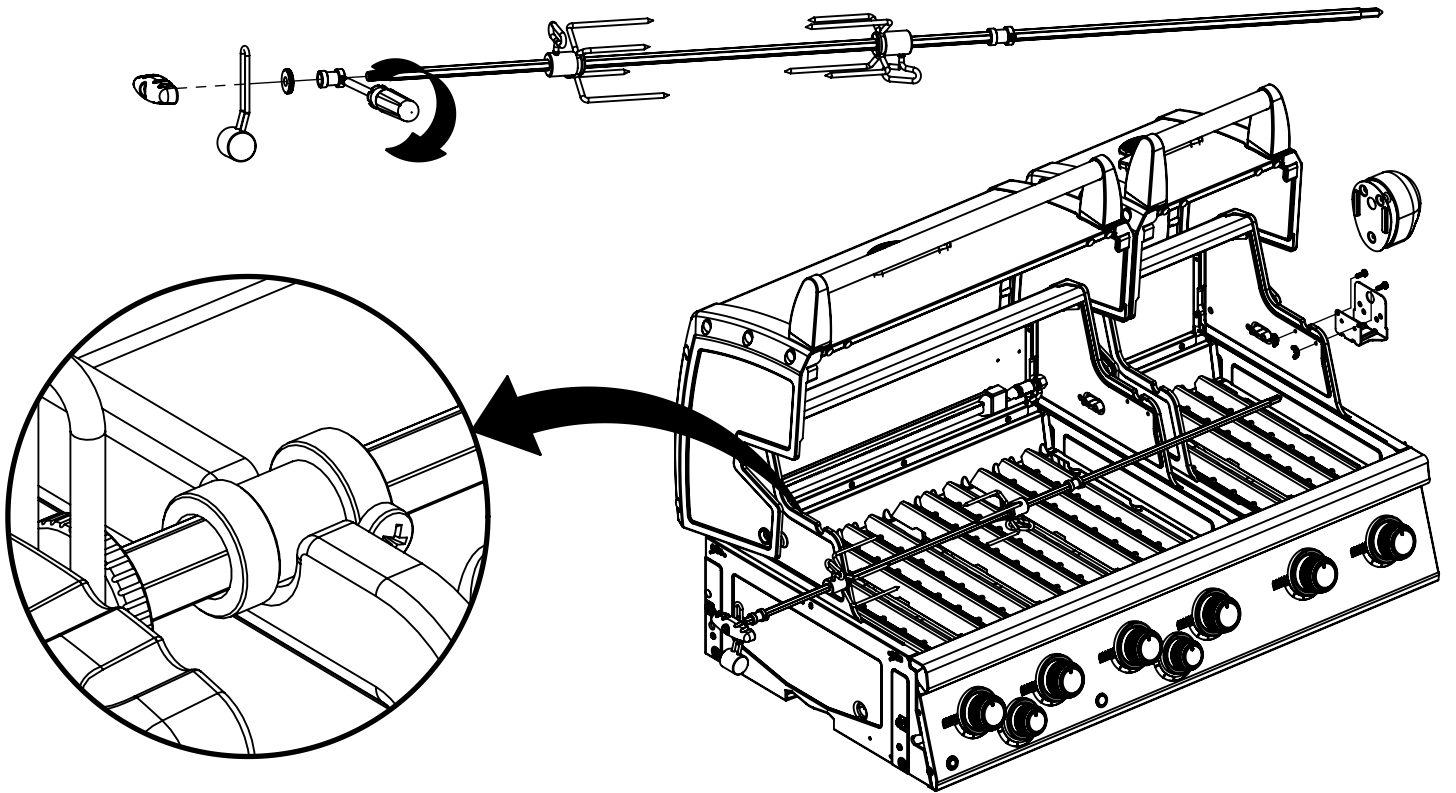

12

(2)  (2) 

13

(1) 

PARTS LIST / LISTE DES PIECES

<u>KEY #</u>	<u>ITEM #</u>	<u>DESCRIPTION</u>	<u>9577-43EU</u>	<u>9577-43UK</u>	<u>9578-43EU</u>	<u>9578-43UK</u>
1	87109-931	PANEL - SIDE LEFT	2	2	2	2
2	87109-911	PANEL - SIDE RIGHT	2	2	2	2
3	27205-014	PANEL - FRONT INNER	1	1	1	1
3A	27203-014	PANEL - FRONT INNER	1	1	1	1
4	27205-924R	PANEL - INNER REAR	1	1	1	1
4A	27203-924R	PANEL - INNER REAR	1	1	1	1
5	27249-904	GREASE SHIELD	6	6	6	6
6	27005-91	HEAT SHIELD	3	3	3	3
6A	27003-91	HEAT SHIELD	3	3	3	3
7	Y-11544	BURNER SCREW	6	6	6	6
10	82305-021R	PANEL - REAR COOKBOX	1	1	1	1
10A	82303-021R	PANEL - REAR COOKBOX	1	1	1	1
12	82315-021	PANEL - HOOD	1	1	1	1
12A	82313-021	PANEL - HOOD	1	1	1	1
13	27035-701	PANEL - LIGHTS	1	1	1	1
13A	27033-701	PANEL - LIGHTS	1	1	1	1
18	22022-284	STAINLESS STEEL GRID	2	2	2	2
18A	22005-281	CAST IRON GRID	2	2	2	2
20	22005-991	GRID - WARMING RACK	1	1	1	1
20A	22003-991	GRID - WARMING RACK	1	1	1	1
22	22225-014	COLLECTOR BOX - FRONT LOWER	1	1	1	1
22A	22223-014	COLLECTOR BOX - FRONT LOWER	1	1	1	1
24	22215-014	COLLECTOR BOX - FRONT UPPER	1	1	1	1
24A	22213-014	COLLECTOR BOX - FRONT UPPER	1	1	1	1
25	22909-104E	BURNER	6	6	6	6
26	22001-769	CONTROL KNOB	6	6	6	6
26A	22001-669	CONTROL KNOB	2	2	2	2
27	22002-264	CONTROL BEZEL	6	6	6	6
27A	22001-164	CONTROL BEZEL	2	2	2	2
28	27028-494	CONTROL COVER	1	1	1	1
32	10111-15A	HOSE ASSEMBLY	1	1	1	1
34	S13473-079	HOSE-SIDE BURNER	1	1	1	1
34A	Y-11230	HITCH CLIP - SIDE BURNER	1	1	1	1
35	29018-075	CONTROL ASSEMBLY	1	1	1	1
36	10342-T18	ELECTRODE - SIDE BURNER	1	1	1	1
37	20809-957	TUBE-REAR BURNER ASSY	1	1	1	1
38	Y-11990	HEX NUT	1	1	1	1
43	10342-E13	ELECTRODE	2	2	2	2
43A	10342-E22	ELECTRODE	1	1	1	1
44	10342-45	ELECTRONIC IGNITOR	1	1	1	1
44A	25070-93	IGNITOR BUTTON	1	1	1	1
44B	25070-92	IGNITOR HARNESS	1	1	1	1
47	21035-991	GREASE RAILS	2	2	2	2
47A	21033-991	GREASE RAILS	2	2	2	2
48	22009-901	GREASE PAN	2	2	2	2
49	27055-901	GREASE TRAY	1	1	1	1
49A	27053-901	GREASE TRAY	1	1	1	1
51	22209-904	FLAV-R-WAVE ®	6	6	6	6
52	86101-631	SIDE PANEL - CRESENT LEFT	2	2	2	2
53	86101-611	SIDE PANEL - CRESENT RIGHT	2	2	2	2
54	86305-611	LID - OUTER PANEL	1	1	•	•
	86305-614	LID - OUTER PANEL	•	•	1	1
54A	86303-611	LID - OUTER PANEL	1	1	•	•
	86303-614	LID - OUTER PANEL	•	•	1	1
55	86205-61	LID - INNER PANEL	1	1	1	1
55A	86203-61	LID - INNER PANEL	1	1	1	1
56	24005-239	HANDLE	1	1	1	1
56A	24003-239	HANDLE	1	1	1	1
58	26009-917	HANDLE END CAP	4	4	4	4
58A	24009-938	HANDLE WEDGE	4	4	4	4